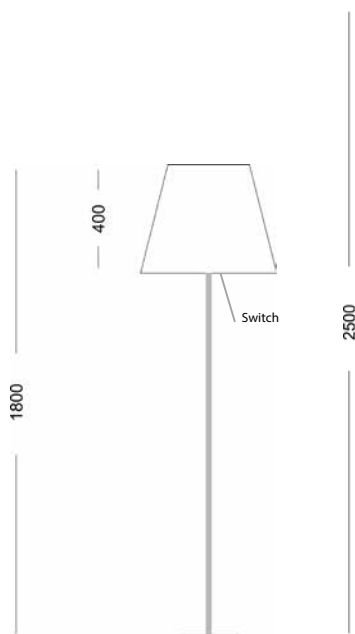

STEHLEUCHTE / *floor luminaire*
 Stoff Chintz / *fabric chintz*
 Metall schwarz / *metall black*

LEUCHTMITTEL / *lamp*:
 LED 3 x 10,5W / 2400lm / 2700K / 3000K // 230V

IP 20 / CRI >80 / A++

ARTIKELNUMMER / *reference no.* :
 70.0WELC....

direct light (D) 

SMALL

BIG

Choose your color