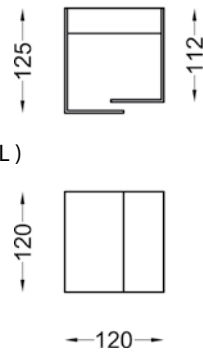

WANDLEUCHTE / wall luminaire

Aluminium / aluminium

Metall weiß 00, schwarz 10  
Housing white 00, black 10

LEUCHTMITTEL / lamp

1 x QT14 60W / G9 // 230V

3 x LED 2W // 3 x 180lm 3000K / 4000K // 230V ( L )

Artikelnummer | reference no. :  
10.0PLAY....

Type A

Type B

Type C