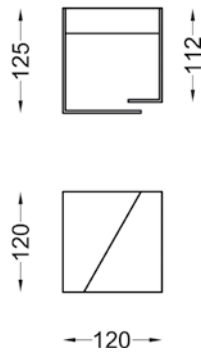

WANDLEUCHTE / wall luminaire

Aluminium / aluminium

Metall weiß 00, schwarz 10
Housing white 00, black 10

LEUCHTMITTEL / lamp

1 x QT14 60W / G9 // 230V

3 x LED 2W // 3 x 180lm 3000K / 4000K // 230V (L)

Artikelnummer | reference no. :
10.0PLAY....

Type B