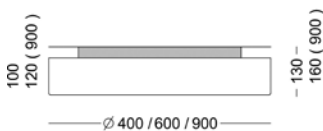

HÄNGELEUCHTE / *pendant luminaire*
DECKENLEUCHTE / *ceiling luminaire*
Stoff Chintz / *fabric chintz*
Metall silber / *metal silver*

LEUCHTMITTEL / *lamp*:
400mm LED 24W / 3000lm 3000K / 4000K // 230V
600mm LED 33W / 4000lm 3000K / 4000K // 230V
900mm LED 48W / 6000lm 3000K / 4000K // 230V

DIM... digital dimmbar/ *digital dimmable*
DIMT... tunable white
IP 40 / CRI >80 / A++/ L80B10
ARTIKELNUMMER / *reference no.* :
30/40.OPLANE. SH 400...
30/40.OPLANE. SH 600...
30/40.OPLANE. SH 900...

direct light (D)

direct / indirect light (D / I)

Choose your color