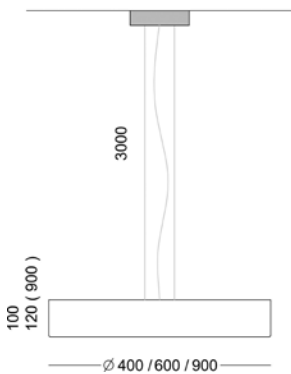

HÄNGELEUCHTE / *pendant luminaire*
 DECKENLEUCHTE / *ceiling luminaire*
 Stoff Chintz / *fabric chintz*
 Metall silber / *metal silver*

LEUCHTMITTEL / *lamp*:
 400mm LED 24W / 3000lm 3000K / 4000K // 230V
 600mm LED 33W / 4000lm 3000K / 4000K // 230V
 900mm LED 48W / 6000lm 3000K / 4000K // 230V

direct light (D)

direct / indirect light (D / I)

Choose your color