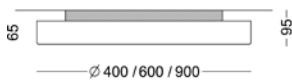

HÄNGELEUCHTEN / *pendant luminaire*
DECKENLEUCHTEN / *ceiling luminaire*
Stoff Chintz / *fabric chintz*
Metall silber / *metal silver*

LEUCHTMITTEL / *lamp:*
400mm LED 50W / 3200lm 3000K / 4000K // 230V
600mm LED 54W / 6000lm 3000K / 4000K // 230V
900mm LED 108W / 12100lm 3000K / 4000K // 230V

DIM... digital dimmbar / *digital dimmable*
DIMT... tunable white
IP 40 / CRI >80 / A++ / L80B10

ARTIKELNUMMER / *reference no. :*
30/40.0PLANE. SF 400...
30/40.0PLANE. SF 600...
30/40.0PLANE. SF 900...

direct light (D)
direct / indirect light (D / I)

Choose your color