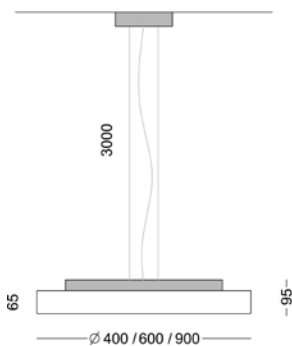

HÄNGELEUCHTEN / *pendant luminaire*
DECKENLEUCHTEN / *ceiling luminaire*
Stoff Chintz / *fabric chintz*
Metall silber / *metal silver*

LEUCHTMITTEL / *lamp:*
400mm LED 50W / 3200lm 3000K / 4000K // 230V
600mm LED 54W / 6000lm 3000K / 4000K // 230V
900mm LED 108W / 12100lm 3000K / 4000K // 230V

DIM... digital dimmbar / *digital dimmable*
DIMT... tunable white
IP 40 / CRI >80 / A++ / L80B10

ARTIKELNUMMER / *reference no. :*
30/40.0PLANE. SF 400...
30/40.0PLANE. SF 600...
30/40.0PLANE. SF 900...

direct light (D)
direct / indirect light (D / I)

Choose your color