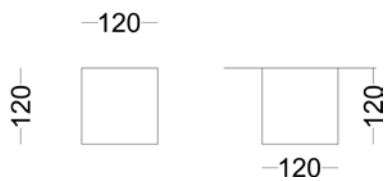

WANDLEUCHTE / *wall luminaire*  
 DECKENLEUCHTE / *ceiling luminaire*

Acrylglas satiniert / *acryl frosted*

LEUCHTMITTEL / *lamp*:  
 LED 7W / 610lm / 3000K // 230V

nicht dimmbar / *not dimmable*  
 IP 20 / IP44 CRI >90 / A++ / L80B10

ARTIKELNUMMER / *reference no.*:  
 10/30.0CUPAC  
 10/30.0CUPAC IP44

direct / indirect light (D / I)