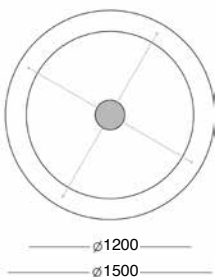

HÄNGELEUCHTE / *pendant luminaire*
Stoff Chintz / *fabric chintz*
Metall silber / *metal silver*

LEUCHTMITTEL / *lamp*:
1200mm LED 65W / 8000lm 3000K / 4000K // 230V
1500mm LED 96W / 12000lm 3000K / 4000K // 230V

DIM... digital dimmbar / *digital dimmable*
DIMT... tunable white
IP 40 / CRI >80 / A++ / L80B10
ARTIKELNUMMER / *reference no.* :
40.0CIRCLE. H...

direct light (D)

Suspension B

Choose your color