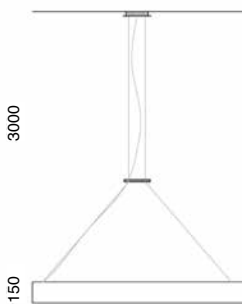

HÄNGELEUCHTE / *pendant luminaire*  
 Stoff Chintz / *fabric chintz*  
 Metall silber / *metal silver*

LEUCHTMITTEL / *lamp*:  
 1200mm LED 65W / 8000lm 3000K / 4000K // 230V  
 1500mm LED 96W / 12000lm 3000K / 4000K // 230V

DIM... digital dimmbar / *digital dimmable*  
 DIMT... tunable white  
 IP 40 / CRI >80 / A++ / L80B10  
 ARTIKELNUMMER / *reference no.* :  
 40.0CIRCLE. H...

direct light ( D ) 

Suspension A

Suspension B