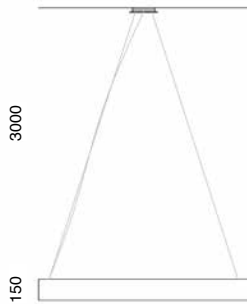

Suspension B