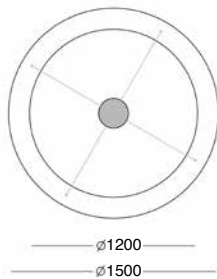

HÄNGELEUCHTE / *pendant luminaire*
Stoff Chintz / *fabric chintz*
Metall silber / *metal silver*

LEUCHTMITTEL / *lamp*:
1200mm LED 65W / 8000lm 3000K / 4000K // 230V
1500mm LED 96W / 12000lm 3000K / 4000K // 230V

DIM... digital dimmbar / *digital dimmable*
DIMT... tunable white
IP 40 / CRI >80 / A++ / L80B10
ARTIKELNUMMER / *reference no.* :
40.0CIRCLE. H...

direct light (D)

Suspension B

Choose your color