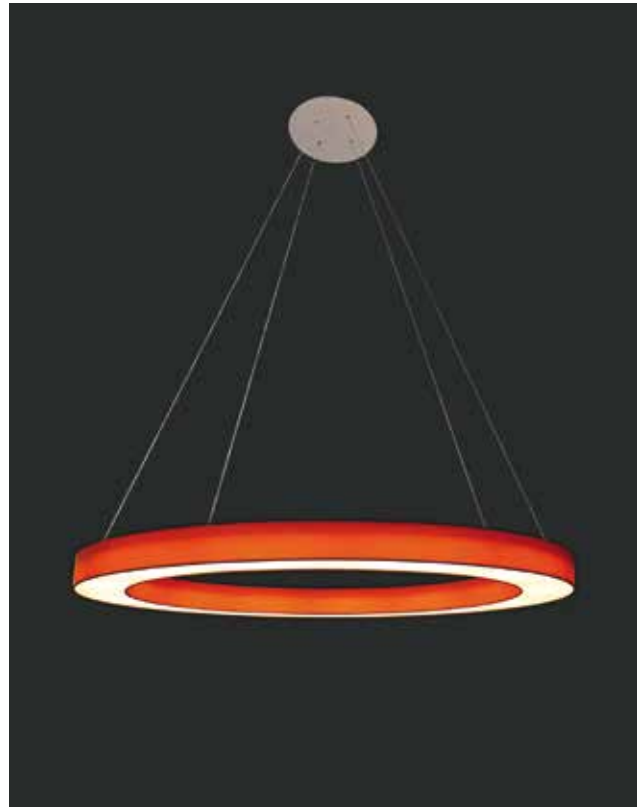

HÄNGELEUCHTE / *pendant luminaire*  
 Stoff Chintz / *fabric chintz*  
 Metall silber / *metal silver*

LEUCHTMITTEL / *lamp*:  
 LED 45W / 5800lm 3000K / 4000K // 230V

DIM... digital dimmbar / *digital dimmable*  
 DIMT... tunable white  
 IP 40 / CRI >80 / A++ / L80B10

ARTIKELNUMMER / *reference no.* :  
 40.OCIRCLE. F ...

direct light ( D ) 

Suspension A

—  $\varnothing 792$  —  
 —  $\varnothing 1112$  —

Suspension B

—  $\varnothing 792$  —  
 —  $\varnothing 1112$  —

Choose your color