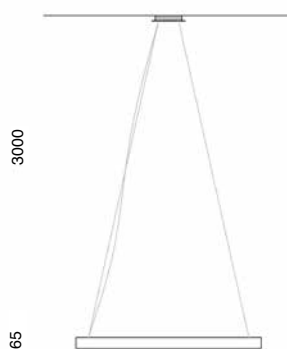

HÄNGELEUCHTE / *pendant luminaire*  
 Stoff Chintz / *fabric chintz*  
 Metall silber / *metal silver*

LEUCHTMITTEL / *lamp*:  
 LED 45W / 5800lm 3000K / 4000K // 230V

DIM... digital dimmbar / *digital dimmable*  
 DIMT... tunable white  
 IP 40 / CRI >80 / A++ / L80B10

ARTIKELNUMMER / *reference no.* :  
 40.OCIRCLE. F ...

direct light ( D ) 

Suspension A

—  $\varnothing 792$  —  
 —  $\varnothing 1112$  —

Suspension B

—  $\varnothing 792$  —  
 —  $\varnothing 1112$  —

Choose your color