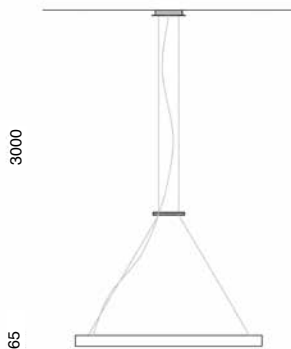

HÄNGELEUCHTE / *pendant luminaire*  
 Stoff Chintz / *fabric chintz*  
 Metall silber / *metal silver*

LEUCHTMITTEL / *lamp*:  
 LED 45W / 5800lm 3000K / 4000K // 230V

DIM... digital dimmbar / *digital dimmable*  
 DIMT... tunable white  
 IP 40 / CRI >80 / A++ / L80B10

ARTIKELNUMMER / *reference no.* :  
 40.OCIRCLE. F ...

direct light ( D ) 

Suspension A

—  $\varnothing 792$  —  
 —  $\varnothing 1112$  —

Suspension B

—  $\varnothing 792$  —  
 —  $\varnothing 1112$  —

Choose your color