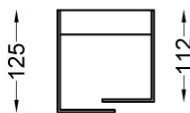

DIMT... tunable white

IP20 CRI >80 / A++/ L80B10

Artikelnummer / reference no. :

10.0PLAY A...

direct/ indirect light (D / I)

Type A

Type B

Type C