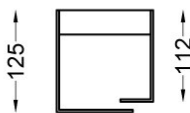

DIMT... tunable white

IP20 CRI >80 / A++/ L80B10

Artikelnummer / reference no. :

10.0PLAY A...

direct/ indirect light (D / I)

Type A

Type B

Type C