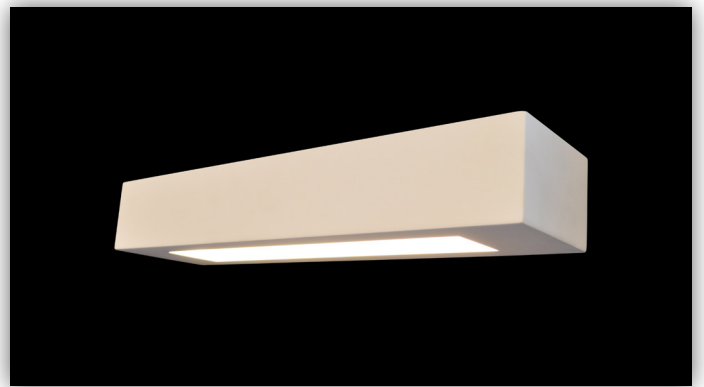

PLASTER UP / DOWN

WANDLEUCHE / wall luminaire

Gips / plaster

LEUCHTMITTEL / lamp:

LED 2 x 8W / 1950lm / 3000K / 4000K // 230V

Nicht dimmbar / not dimmable

Artikelnummer / reference no. :

10. 0PLA UD