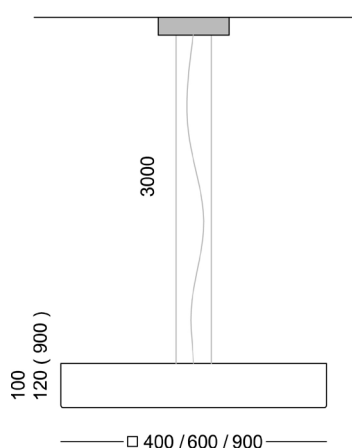

PLANE SILENCE ROUND

HÄNGELEUCHTE / pendant luminaire
 DECKENLEUCHTE / ceiling luminaire
 Stoff Akustikfilz / fabric acoustic felt
 Metall silber / metal silver

LEUCHTMITTEL / lamp:
 900mm LED 64W / 7800lm 3000K / 4000K // 230V

DIM... digital dimmbar/ digital dimmable / push dimm
 DIMT... tunable white
 IP 40 / CRI >80 / A++ / L80B10

ARTIKELNUMMER / reference no. / article:
 30/40.0PLANE. SR S 900...

direct light (D) 
 direct/ indirect light (D / I) 