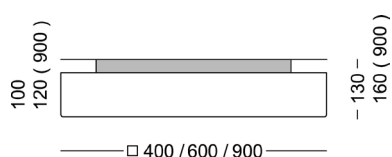

PLANE SILENCE ROUND

HÄNGELEUCHTE / pendant luminaire
 DECKENLEUCHTE / ceiling luminaire
 Stoff Akustikfilz / fabric acoustic felt
 Metall silber / metal silver

LEUCHTMITTEL / lamp:
 900mm LED 64W / 7800lm 3000K / 4000K // 230V

DIM... digital dimmbar/ digital dimmable / push dimm
 DIMT... tunable white
 IP 40 / CRI >80 / A++ / L80B10

ARTIKELNUMMER / reference no. / article:
 30/40.0PLANE. SR S 900...

direct light (D) 
 direct/ indirect light (D / I) 