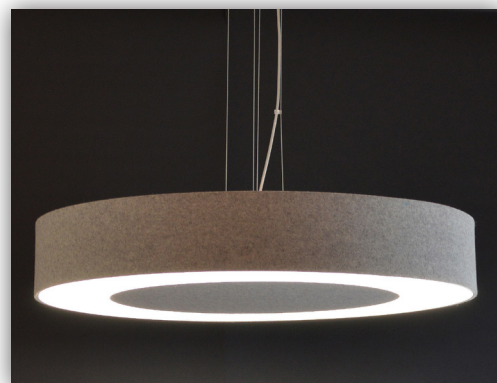

PLANE SILENCE ROUND

HÄNGELEUCHTE / pendant luminaire
 DECKENLEUCHTE / ceiling luminaire
 Stoff Akustikfilz / fabric acoustic felt
 Metall silber / metal silver

LEUCHTMITTEL / lamp:
 900mm LED 64W / 7800lm 3000K / 4000K // 230V

DIM... digital dimmbar/ digital dimmable / push dimm
 DIMT... tunable white
 IP 40 / CRI >80 / A++ / L80B10

ARTIKELNUMMER / reference no. / article:
 30/40.0PLANE. SR S 900...

direct light (D) 
 direct/ indirect light (D / I) 