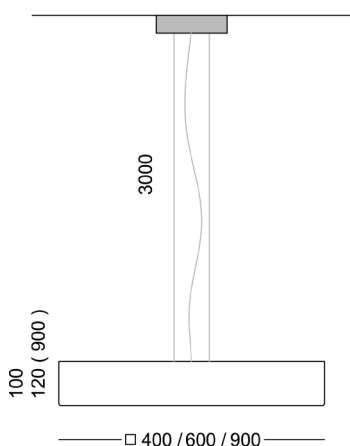

## PLANE SHADE SQUARE HIGH

HÄNGELEUCHTE / pendant luminaire  
 DECKENLEUCHTE / ceiling luminaire  
 Stoff Chintz / fabric chintz  
 Metall silber / metal silver

LEUCHTMITTEL / lamp:

400mm LED 23W / 2500lm 3000K / 4000K // 230V

600mm LED 44W / 5100lm 3000K / 4000K // 230V

900mm LED 98W / 11700lm 3000K / 4000K // 230V

DIM... digital dimmbar/ digital dimmable / push dimm

DIMT... tunable white

IP 40 / CRI >80 / A++ / L80B10

ARTIKELNUMMER / reference no. / article:

30/40.0PLANE. SS H 400...

30/40.0PLANE. SS H 600...

30/40.0PLANE. SS H 900...

direct light ( D ) 

direct/ indirect light ( D / I ) 

73 Farben / 73 colors