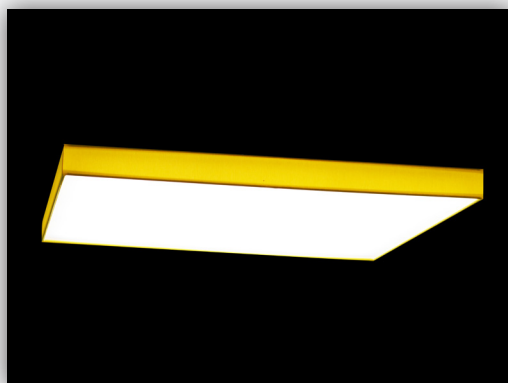

PLANE SHADE SQUARE FLAT

HÄNGELEUCHTE / pendant luminaire
 DECKENLEUCHTE / ceiling luminaire
 Stoff Chintz / fabric chintz
 Metall silber / metal silver

LEUCHTMITTEL / lamp:

400mm LED 23W / 2500lm 3000K / 4000K // 230V

600mm LED 44W / 5100lm 3000K / 4000K // 230V

900mm LED 98W / 11700lm 3000K / 4000K // 230V

DIM... digital dimmbar/ digital dimmable / push dimm

DIMT... tunable white

IP 40 / CRI >80 / A++ / L80B10

ARTIKELNUMMER / reference no. / article:

30/40.0PLANE. SS F 400...

30/40.0PLANE. SS F 600...

30/40.0PLANE. SS F 900...

direct light (D) 

direct/ indirect light (D / I) 

73 Farben / 73 colors