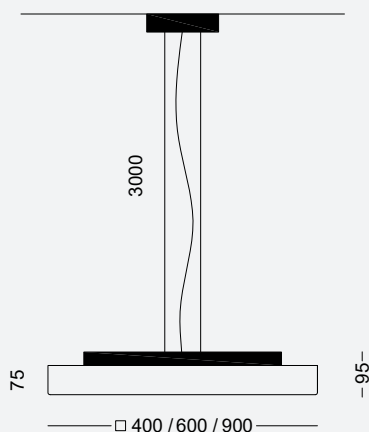

PLANE SHADE SQUARE FLAT

HÄNGELEUCHTE / pendant luminaire
 DECKENLEUCHTE / ceiling luminaire
 Stoff Chintz / fabric chintz
 Metall silber / metal silver

LEUCHTMITTEL / lamp:

400mm LED 23W / 2500lm 3000K / 4000K // 230V

600mm LED 44W / 5100lm 3000K / 4000K // 230V

900mm LED 98W / 11700lm 3000K / 4000K // 230V

DIM... digital dimmbar/ digital dimmable / push dimm

DIMT... tunable white

IP 40 / CRI >80 / A++ / L80B10

ARTIKELNUMMER / reference no. / article:

30/40.0PLANE. SS F 400...

30/40.0PLANE. SS F 600...

30/40.0PLANE. SS F 900...

direct light (D) 

direct/ indirect light (D / I) 

73 Farben / 73 colors