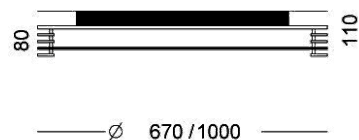

## PLANE LAMELLA

HÄNGELEUCHE / pendant luminaire  
DECKENLEUCHE / ceiling luminaire  
Acrylglas satiniert / acryl frosted

LEUCHTMITTEL / lamp:  
670mm LED 42W / 4900lm 3000K / 4000K // 230V  
1000mm LED 89W / 10100lm 3000K / 4000K // 230V

DIM... digital dimmbar/ digital dimmable / push dimm  
DIMIT... tunable white  
IP 40 / CRI >90 / A++/ L80B10

Artikelnummer / reference no. / article:  
30/40.0PLANE. LR 670...  
30/40.0PLANE. LR 1000...