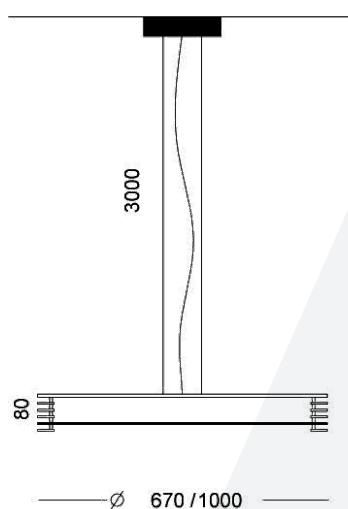

## PLANE LAMELLA

HÄNGELEUCHE / pendant luminaire  
DECKENLEUCHE / ceiling luminaire  
Acrylglas satiniert / acryl frosted

LEUCHTMITTEL / lamp:  
670mm LED 42W / 4900lm 3000K / 4000K // 230V  
1000mm LED 89W / 10100lm 3000K / 4000K // 230V

DIM... digital dimmbar/ digital dimmable / push dimm  
DIMIT... tunable white  
IP 40 / CRI >90 / A++/ L80B10

Artikelnummer / reference no. / article:  
30/40.0PLANE. LR 670...  
30/40.0PLANE. LR 1000...