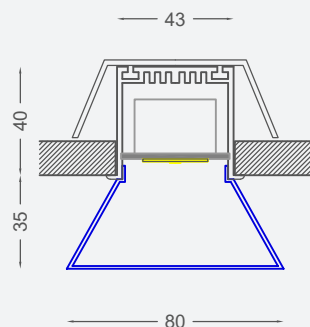

10... Wandleuchte / wall luminaire

30... Deckenleuchte / ceiling luminaire

40... Hängeleuchte / pendant luminaire

50... Einbauleuchte / recessed luminaire

AUSSCHNITTE für EINBAUMONTAGE / fitting hole for recessed mounting:

17W 593 x 46mm Höhe / height 70mm
 24W 873 x 46mm Höhe / height 70mm
 33W 1153 x 46mm Höhe / height 70mm
 42W 1433 x 46mm Höhe / height 70mm

AB... Aufbaumontage / surface mounting

EB... Einbaumontage / recessed mounting