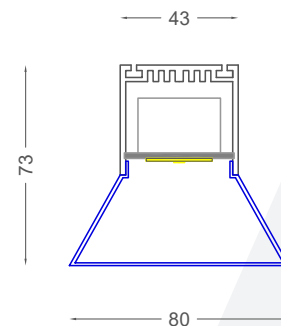

10... Wandleuchte / wall luminaire

30... Deckenleuchte / ceiling luminaire

40... Hängeleuchte / pendant luminaire

50... Einbauleuchte / recessed luminaire

AUSSCHNITTE für EINBAUMONTAGE / fitting hole for recessed mounting:

17W 593 x 46mm Höhe / height 70mm
 24W 873 x 46mm Höhe / height 70mm
 33W 1153 x 46mm Höhe / height 70mm
 42W 1433 x 46mm Höhe / height 70mm

AB... Aufbaumontage / surface mounting

EB... Einbaumontage / recessed mounting