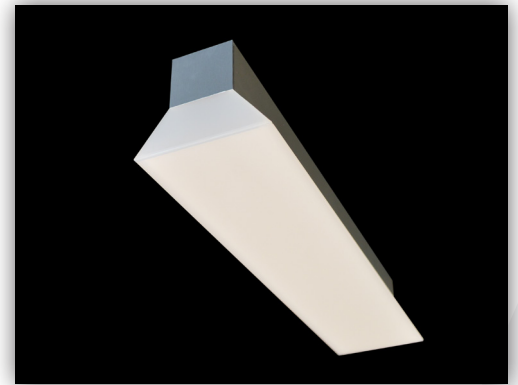

LINE SMALL T

LED PROFILLEUCHE aus stranggepresstem eloxiertem Aluminium mit vorstehendem trapezförmigen opalen Diffusor aus PMMA.

Extruded aluminium LED profile with diffuser in PMMA.

LEUCHTMITTEL / lamp: