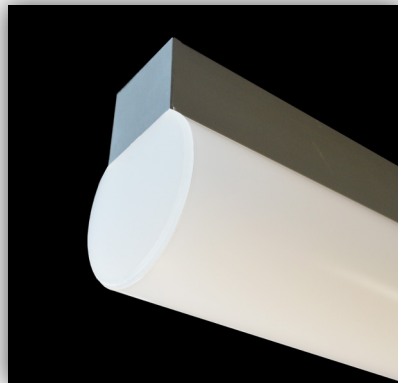

LINE SMALL R

LED PROFILLEUCHE aus stranggepresstem eloxiertem Aluminium mit vorstehendem runden opalen Diffusor aus PMMA.
Extruded aluminium LED profile with diffuser in PMMA.

LEUCHTMITTEL / lamp:

591mm LED 17W / 2000lm 3000K / 4000K // 230V
871mm LED 24W / 3030lm 3000K / 4000K // 230V
1151mm LED 33W / 4100lm 3000K / 4000K // 230V
1431mm LED 42W / 5200lm 3000K / 4000K // 230V
Andere Längen auf Anfrage / other length on request

DIM... digital dimmbar / digital dimmable / push dimm
DIMIT... tunable white
IP20 CRI >80 / A++ / L80B10

ARTIKELNUMMER / reference no. :

Aufbaumontage / surface mounting	Einbaumontage / recessed mounting
10/30/40.0LSAB R600...	50.0LSEB R600...
10/30/40.0LSAB R900...	50.0LSEB R900...
10/30/40.0LSAB R120...	50.0LSEB R120...
10/30/40.0LSAB R150...	50.0LSEB R150...