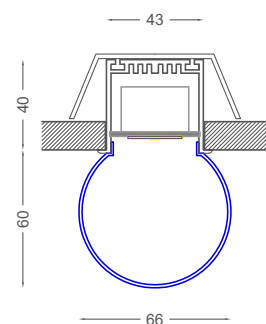

LINE SMALL R

LED PROFILLEUCHE aus stranggepresstem eloxiertem Aluminium mit vorstehendem runden opalen Diffusor aus PMMA.
Extruded aluminium LED profile with diffuser in PMMA.

LEUCHTMITTEL / lamp:

591mm LED 17W / 2000lm 3000K / 4000K // 230V
871mm LED 24W / 3030lm 3000K / 4000K // 230V
1151mm LED 33W / 4100lm 3000K / 4000K // 230V
1431mm LED 42W / 5200lm 3000K / 4000K // 230V
Andere Längen auf Anfrage / other length on request

10... Wandleuchte / wall luminaire
30... Deckenleuchte / ceiling luminaire
40... Hängeleuchte / pendant luminaire
50... Einbauleuchte / recessed luminaire

AUSSCHNITTE für EINBAUMONTAGE / fitting hole for recessed mounting:

17W 593 x 46mm Höhe / height 70mm
24W 873 x 46mm Höhe / height 70mm
33W 1153 x 46mm Höhe / height 70mm
42W 1433 x 46mm Höhe / height 70mm

AB... Aufbaumontage / surface mounting

EB... Einbaumontage / recessed mounting