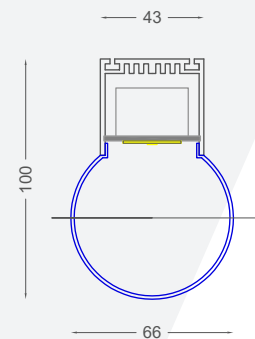

LINE SMALL R

LED PROFILLEUCHE aus stranggepresstem eloxiertem Aluminium mit vorstehendem runden opalen Diffusor aus PMMA.
Extruded aluminium LED profile with diffuser in PMMA.

LEUCHTMITTEL / lamp:

591mm LED 17W / 2000lm 3000K / 4000K // 230V
871mm LED 24W / 3030lm 3000K / 4000K // 230V
1151mm LED 33W / 4100lm 3000K / 4000K // 230V
1431mm LED 42W / 5200lm 3000K / 4000K // 230V
Andere Längen auf Anfrage / other length on request

DIM... digital dimmbar / digital dimmable / push dimm
DIMIT... tunable white
IP20 CRI >80 / A++ / L80B10

ARTIKELNUMMER / reference no. :

Aufbaumontage / surface mounting	Einbaumontage / recessed mounting
10/30/40.0LSAB R600...	50.0LSEB R600...
10/30/40.0LSAB R900...	50.0LSEB R900...
10/30/40.0LSAB R120...	50.0LSEB R120...
10/30/40.0LSAB R150...	50.0LSEB R150...

10... Wandleuchte / wall luminaire
30... Deckenleuchte / ceiling luminaire
40... Hängeleuchte / pendant luminaire
50... Einbauleuchte / recessed luminaire

AUSSCHNITTE für EINBAUMONTAGE / fitting hole for recessed mounting:

17W 593 x 46mm Höhe / height 70mm
24W 873 x 46mm Höhe / height 70mm
33W 1153 x 46mm Höhe / height 70mm
42W 1433 x 46mm Höhe / height 70mm

AB... Aufbaumontage / surface mounting

EB... Einbaumontage / recessed mounting