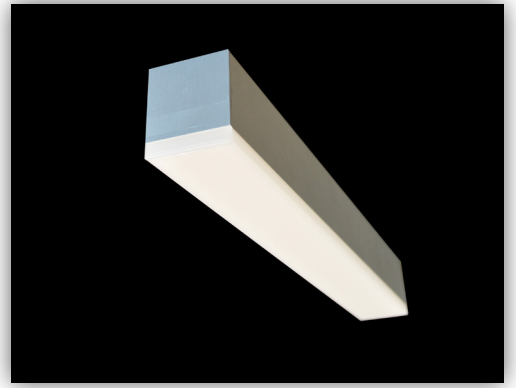

## LINE SMALL B

LED PROFILLEUCHE aus stranggepresstem eloxiertem Aluminium mit leicht vorstehendem opalen Diffusor aus PMMA.  
Extruded aluminium LED profile with diffuser in PMMA.

AB... Aufbaumontage / surface mounting