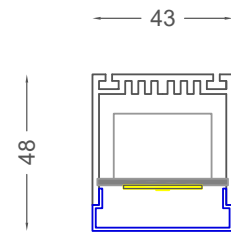

Andere Längen auf Anfrage / other length on request

DIM... digital dimmbar / digital dimmable / push dimm  
DIMIT... tunable white  
IP20 CRI >80 / A++ / L80B10

ARTIKELNUMMER / reference no. :

Aufbaumontage / surface mounting	Einbaumontage / recessed mounting
10/30/40.0LSAB B600...	50.0LSEB B600
10/30/40.0LSAB B900...	50.0LSEB B900
10/30/40.0LSAB B120...	50.0LSEB B120
10/30/40.0LSAB B150...	50.0LSEB B150

10... Wandleuchte / wall luminaire  
30... Deckenleuchte / ceiling luminaire  
40... Hängeleuchte / pendant luminaire  
50... Einbauleuchte / recessed luminaire

AUSSCHNITTE für EINBAUMONTAGE / fitting hole for recessed mounting:

17W 593 x 46mm Höhe / height 70mm  
24W 873 x 46mm Höhe / height 70mm  
33W 1153 x 46mm Höhe / height 70mm  
42W 1433 x 46mm Höhe / height 70mm

Optional: LED Strahler / Spotlight ... Cylinder GU10

EB... Einbaumontage / recessed mounting