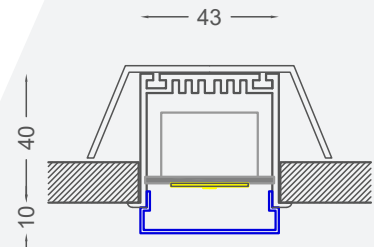

Andere Längen auf Anfrage / other length on request

DIM... digital dimmbar / digital dimmable / push dimm  
DIMIT... tunable white  
IP20 CRI >80 / A++ / L80B10

ARTIKELNUMMER / reference no. :

Aufbaumontage / surface mounting	Einbaumontage / recessed mounting
10/30/40.0LSAB B600...	50.0LSEB B600
10/30/40.0LSAB B900...	50.0LSEB B900
10/30/40.0LSAB B120...	50.0LSEB B120
10/30/40.0LSAB B150...	50.0LSEB B150

10... Wandleuchte / wall luminaire  
30... Deckenleuchte / ceiling luminaire  
40... Hängeleuchte / pendant luminaire  
50... Einbauleuchte / recessed luminaire

AUSSCHNITTE für EINBAUMONTAGE / fitting hole for recessed mounting:

17W 593 x 46mm Höhe / height 70mm  
24W 873 x 46mm Höhe / height 70mm  
33W 1153 x 46mm Höhe / height 70mm  
42W 1433 x 46mm Höhe / height 70mm

Optional: LED Strahler / Spotlight ... Cylinder GU10

EB... Einbaumontage / recessed mounting