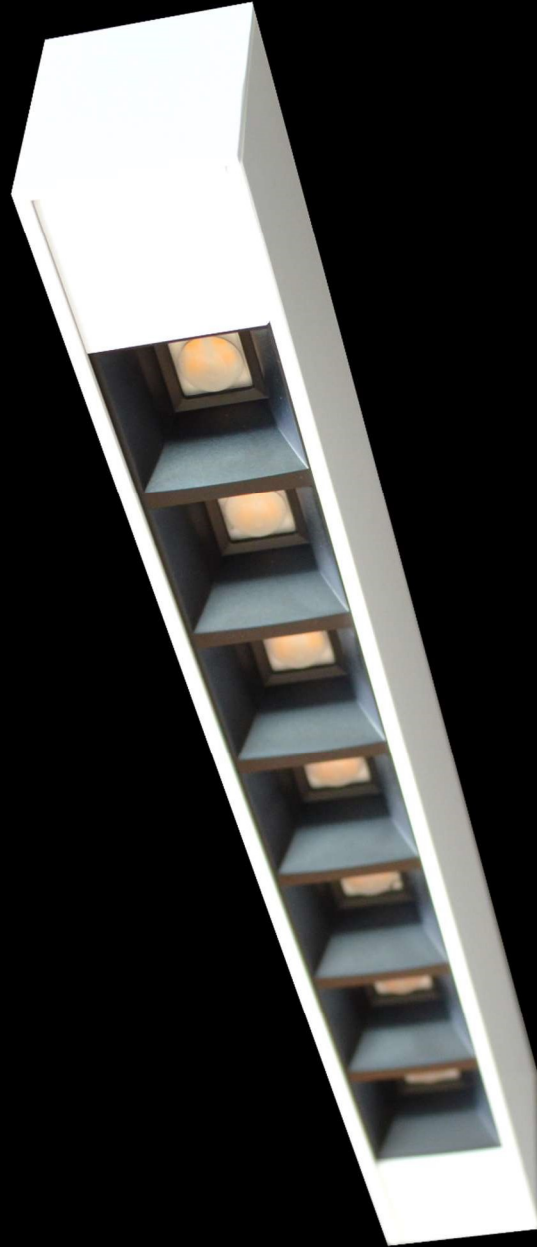

LINE DEEP

Die Systemleuchte „LINE DEEP“ zeichnet sich durch eine klare Formsprache aus und bietet eine Vielzahl an Konfigurationsmöglichkeiten. Durch die vertiefte Position der LED-Module eignet sich die Leuchtenserie auch perfekt im Officebereich und wo blendfreie Beleuchtung erwünscht ist. UGR < 19.

The system luminaire „LINE DEEP“ is characterized by a clear design language and offers a variety of configuration options. Due to the recessed position of the LED modules, the luminaire series is also perfect for office area and wherever glare-free lighting is required. UGR < 19.

Hängeleuchte / pendant luminaire
Deckenleuchte / ceiling luminaire

Acrylglas satiniert oder hochglanz /
 acrylic frosted or gloss

Körper / body:

weiß satiniert B00, weiß hochglanz B01
 white satin frosted B00, white gloss B01

schwarz satiniert B10, schwarz hochglanz B11
 black satin frosted B10, black gloss B11

Reflektor / reflector:

weiß satiniert R00, weiß hochglanz R01
 white satin frosted R00, white gloss R01

schwarz satiniert R10, schwarz hochglanz R11
 black satin frosted R10, black gloss R11