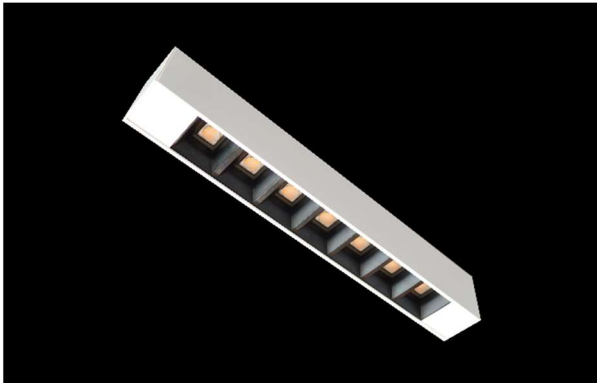

LINE DEEP

Die Systemleuchte „LINE DEEP“ zeichnet sich durch eine klare Formsprache aus und bietet eine Vielzahl an Konfigurationsmöglichkeiten. Durch die vertiefte Position der LED-Module eignet sich die Leuchtenserie auch perfekt im Officebereich und wo blendfreie Beleuchtung erwünscht ist. UGR < 19.

The system luminaire „LINE DEEP“ is characterized by a clear design language and offers a variety of configuration options. Due to the recessed position of the LED modules, the luminaire series is also perfect for office area and wherever glare-free lighting is required. UGR < 19.

Hängeleuchte / pendant luminaire
Deckenleuchte / ceiling luminaire

Acrylglas satiniert oder hochglanz /
 acrylic frosted or gloss

Körper / body:

weiß satiniert B00, weiß hochglanz B01
 white satin frosted B00, white gloss B01

gold matt R20 (Anfrage / request)

Optik / Beam:

50°

UGR < 19

Leuchtmittel / lamp:

- LINE DEEP 1 LED 4,4W / 710lm 3000K / 4000K // 230V
- LINE DEEP 2 LED 7,7W / 1250lm 3000K / 4000K // 230V
- LINE DEEP 3 LED 15,4W / 2500lm 3000K / 4000K // 230V
- LINE DEEP 4 LED 23,1W / 3750lm 3000K / 4000K // 230V
- LINE DEEP 5 LED 30,8W / 5000lm 3000K / 4000K // 230V