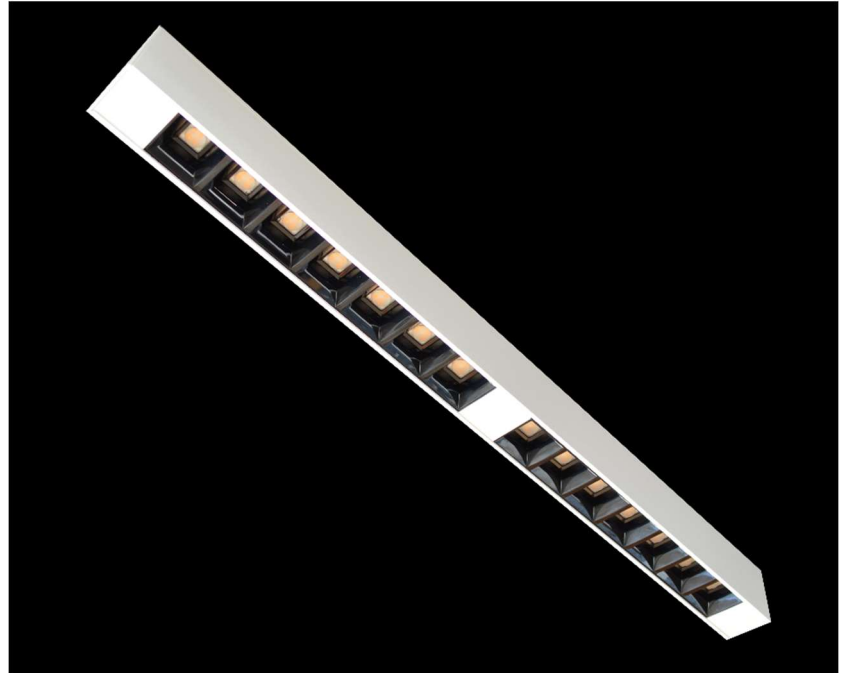

LINE DEEP

Die Systemleuchte „LINE DEEP“ zeichnet sich durch eine klare Formsprache aus und bietet eine Vielzahl an Konfigurationsmöglichkeiten. Durch die vertiefte Position der LED-Module eignet sich die Leuchtenserie auch perfekt im Officebereich und wo blendfreie Beleuchtung erwünscht ist. UGR < 19.

The system luminaire „LINE DEEP“ is characterized by a clear design language and offers a variety of configuration options. Due to the recessed position of the LED modules, the luminaire series is also perfect for office area and wherever glare-free lighting is required. UGR < 19.

Hängeleuchte / pendant luminaire
Deckenleuchte / ceiling luminaire

Acrylglas satiniert oder hochglanz /
 acrylic frosted or gloss

Körper / body:

weiß satiniert B00, weiß hochglanz B01
 white satin frosted B00, white gloss B01

gold matt R20 (Anfrage / request)

Optik / Beam:

50°

UGR < 19

Leuchtmittel / lamp:

- LINE DEEP 1 LED 4,4W / 710lm 3000K / 4000K // 230V
- LINE DEEP 2 LED 7,7W / 1250lm 3000K / 4000K // 230V
- LINE DEEP 3 LED 15,4W / 2500lm 3000K / 4000K // 230V
- LINE DEEP 4 LED 23,1W / 3750lm 3000K / 4000K // 230V
- LINE DEEP 5 LED 30,8W / 5000lm 3000K / 4000K // 230V