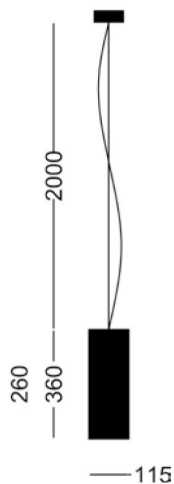

CYLINDER R

HÄNGELEUCHTE | *pendant luminaire*
Roststahl | *rust steel*

LEUCHTMITTEL | *lamp*:
1 x Par 30 75W / E27 // 230V

ARTIKELNUMMER | *reference no.*:
40.0CYLR.260
40.0CYLR.360

CYLINDER R

DECKENLEUCHTE | *ceiling luminaire*
Roststahl | *rust steel*

LEUCHTMITTEL | *lamp*:
1 x Par 30 75W / E27 // 230V

ARTIKELNUMMER | *reference no.*:
40.0CYLR.260
40.0CYLR.360