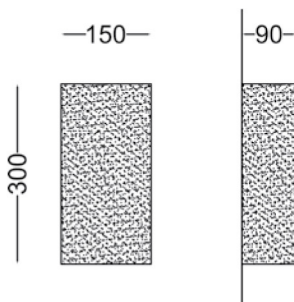

CYLINDER

WANDLEUCHTE | *wall luminaire*

Schirm doppelt gewickelt (W) oder Chintz (C) Metall silber
shade double wrapped (W) or chintz (C), housing metal silver

LEUCHTMITTEL | *lamp:*

1 x C40 40W / E14 // 230V

1 x LED 8W / 1020lm / 3000K // 230V

ARTIKELNUMMER | *reference no.:*

10.0CYLIN... (E14)

10.0CYLINL...(LED)

 **WEGE-LICHT**
RLrealLIGHT

CYLINDER LED

WANDLEUCHTE | *wall luminaire*

Schirm doppelt gewickelt (W) oder Chintz (C) Metall silber
shade double wrapped (W) or chintz (C), housing metal silver

LEUCHTMITTEL | *lamp:*

1 x C40 40W / E14 // 230V + LED 3W // 230V

1 x LED 6W / 570lm / 3000K // 230V + LED 3W //230V

ARTIKELNUMMER | *reference no.:*

10.0CYLINLED... (E14)

10.0CYLINLLEDL...(LED)

 **WEGE-LICHT**
RLrealLIGHT