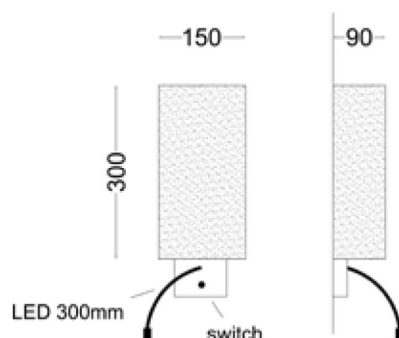

1 x LED 8W / 1020lm / 3000K // 230V

ARTIKELNUMMER | *reference no.:*

10.0CYLIN... (E14)

10.0CYLINL...(LED)

 **WEGE-LICHT**
RLrealLIGHT

CYLINDER LED

WANDLEUCHTE | *wall luminaire*

Schirm doppelt gewickelt (W) oder Chintz (C) Metall silber
shade double wrapped (W) or chintz (C), housing metal silver

LEUCHTMITTEL | *lamp:*

1 x C40 40W / E14 // 230V + LED 3W // 230V

1 x LED 6W / 570lm / 3000K // 230V + LED 3W //230V

ARTIKELNUMMER | *reference no.:*

10.0CYLINLED... (E14)

10.0CYLINLLEDL...(LED)

 **WEGE-LICHT**
RLrealLIGHT