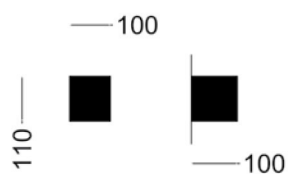

CUP R

WANDLEUCHTE | *wall luminaire*
Roststahl | *rust steel*

LEUCHTMITTEL | *lamp*:
1 x QT14 33W / G9 // 230V
1 x LED 6W / 570lm / 3000K // 230V

ARTIKELNUMMER | *reference no.:*
10.0CUP... (G9)
10.0CUPL... (LED)