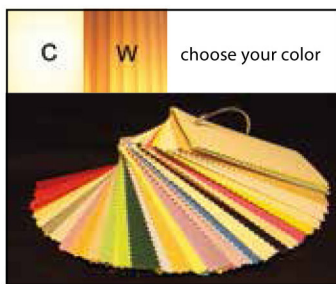

CONE S

HÄNGELEUCHTE | *pendant luminaire*
Schirm doppelt gewickelt (W) oder Chintz (C) Metall silber
shade double wrapped (W) or chintz (C), housing metal silver

LEUCHTMITTEL | *lamp:*
LED 18W / 2300lm 3000K / 4000K // 230V

D... digital dimmbar | *digital dimmable*

1 x A60 60W / E27 // 230V

ARTIKELNUMMER | *reference no.:*
40.0CONES... (E27)
40.0CONESL... (LED)

WEGE-LICHT
RLrealLIGHT