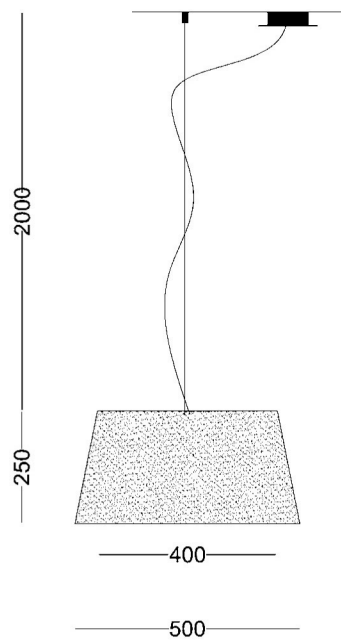

CONE S

HÄNGELEUCHTE | *pendant luminaire*
Schirm doppelt gewickelt (W) oder Chintz (C) Metall silber
shade double wrapped (W) or chintz (C), housing metal silver

LEUCHTMITTEL | *lamp:*
LED 18W / 2300lm 3000K / 4000K // 230V

D... digital dimmbar | *digital dimmable*

1 x A60 60W / E27 // 230V

ARTIKELNUMMER | *reference no.:*
40.0CONES... (E27)
40.0CONESL... (LED)

 **WEGE-LICHT**
RLrealLIGHT