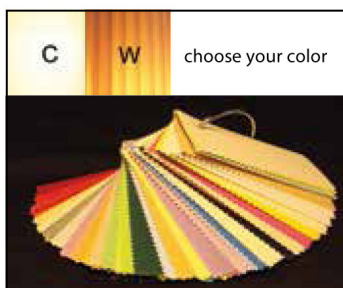

BRIC SMALL LED

WANDLEUCHTE | *wall luminaire*

Schirm doppelt gewickelt (W) oder Chintz (C) Metall silber
shade double wrapped (W) or chintz (C), housing metal silver

LEUCHTMITTEL | *lamp:*

1 x QT14 33W / G9 // 230V + LED 3W // 230V

1 x LED 6W / 570lm / 3000K // 230V + LED 3W // 230V

ARTIKELNUMMER | *reference no.:*

10.0BRICSL... (G9)

10.0BRICSELDL... (LED)

WEGE-LICHT
RL real LIGHT