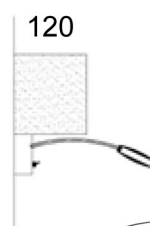

BRIC SMALL LED

WANDLEUCHTE | *wall luminaire*

Schirm doppelt gewickelt (W) oder Chintz (C) Metall silber
shade double wrapped (W) or chintz (C), housing metal silver

LEUCHTMITTEL | *lamp:*

1 x QT14 33W / G9 // 230V + LED 3W // 230V

1 x LED 6W / 570lm / 3000K // 230V + LED 3W // 230V

ARTIKELNUMMER | *reference no.:*

10.0BRICSL... (G9)

10.0BRICSELDL... (LED)

WEGE-LICHT
RL real LIGHT