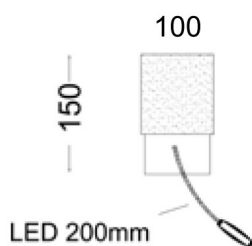

## BRIC SMALL LED

WANDLEUCHTE | *wall luminaire*

Schirm doppelt gewickelt (W) oder Chintz (C) Metall silber  
*shade double wrapped (W) or chintz (C), housing metal silver*

LEUCHTMITTEL | *lamp:*

1 x QT14 33W / G9 // 230V + LED 3W // 230V

1 x LED 6W / 570lm / 3000K // 230V + LED 3W // 230V

ARTIKELNUMMER | *reference no.:*

10.0BRICSL... (G9)

10.0BRICSELDL... (LED)

 **WEGE-LICHT**  
RL real LIGHT