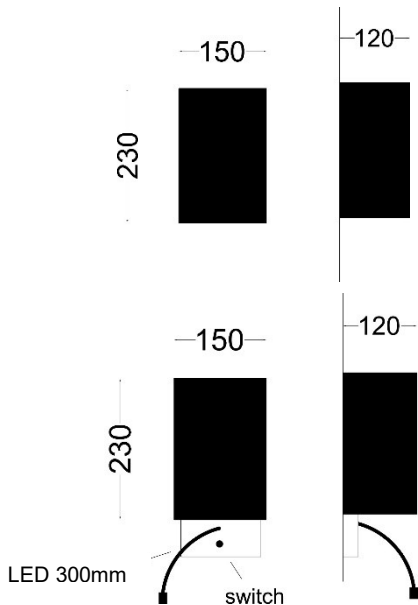

**Wandleuchte / wall luminaire**

**Stoff Chintz / fabric chintz**

**Metall silber / metal silver**

**Leuchtmittel / lamp:**

QUADRA LED 4W / 600lm 27K / 30K / 40K / 50K // 230V

QUADRA L LED 4W+ LED 3W // 230V / 600lm x 250lm 27K / 30K / 40K / 50K // 230V

**DIM... DALI dimmbar / DALI dimmable**

**DIMTR... TRIAC dimmbar / TRIAC dimmable**

**DIMT... tunable white**

**IP 20 / CRI >90 / L80B10**

**CRI > 95 Anfrage / request**

**Artikelnummer / reference no. / article:**

10.0QUADRA. ...

10.0QUADRA L. ...

QUADRA

QUADRA L

**Choose your color**