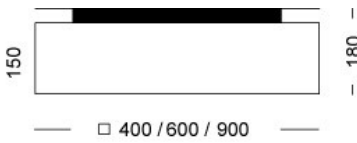

Hängeleuchte / pendant luminaire
Deckenleuchte / ceiling luminaire

Stoff Chintz / fabric chintz
Metall silber / metal silver

Acrylglas satiniert (S), Microprismen (M) / acryl frosted, microprismatic

Leuchtmittel / lamp:

400mm LED 24W / 3000lm 27K / 30K / 40K / 50K // 230V
600mm LED 48W / 6000lm 27K / 30K / 40K / 50K // 230V
900mm LED 72W / 9000lm 27K / 30K / 40K / 50K // 230V

DIM... DALI dimmbar/ DALI dimmable
DIMENT... tunable white
IP 40 / CRI >90 / L80B10
CRI > 95 Anfrage / request

Artikelnummer / reference no. / article:

30/40.OPLANE. SSH 400...
30/40.OPLANE. SSH 600...
30/40.OPLANE. SSH 900...