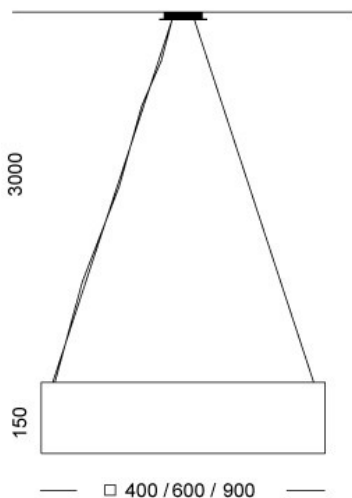

Hängeleuchte / pendant luminaire
Deckenleuchte / ceiling luminaire

Stoff Chintz / fabric chintz
Metall silber / metal silver

Acrylglas satiniert (S), Microprismen (M) / acryl frosted, microprismatic

Leuchtmittel / lamp:

400mm LED 24W / 3000lm 27K / 30K / 40K / 50K // 230V
600mm LED 48W / 6000lm 27K / 30K / 40K / 50K // 230V
900mm LED 72W / 9000lm 27K / 30K / 40K / 50K // 230V

DIM... DALI dimmbar/ DALI dimmable
DIMENT... tunable white
IP 40 / CRI >90 / L80B10
CRI > 95 Anfrage / request

Artikelnummer / reference no. / article:

30/40.OPLANE. SSH 400...
30/40.OPLANE. SSH 600...
30/40.OPLANE. SSH 900...

direct light (D)

direct / indirect light (D / I)

Choose your color