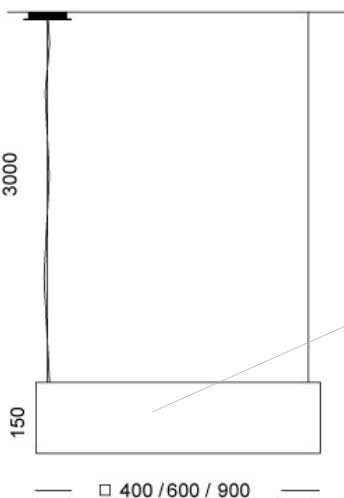

Hängeleuchte / pendant luminaire
Deckenleuchte / ceiling luminaire

Stoff Chintz / fabric chintz
Metall silber / metal silver

Acrylglas satiniert (S), Microprismen (M) / acryl frosted, microprismatic

Leuchtmittel / lamp:

400mm LED 24W / 3000lm 27K / 30K / 40K / 50K // 230V
600mm LED 48W / 6000lm 27K / 30K / 40K / 50K // 230V
900mm LED 72W / 9000lm 27K / 30K / 40K / 50K // 230V

DIM... DALI dimmbar/ DALI dimmable
DIMENT... tunable white
IP 40 / CRI >90 / L80B10
CRI > 95 Anfrage / request

Artikelnummer / reference no. / article:

30/40.OPLANE. SSH 400...
30/40.OPLANE. SSH 600...
30/40.OPLANE. SSH 900...

direct light (D)

direct / indirect light (D / I)

Choose your color