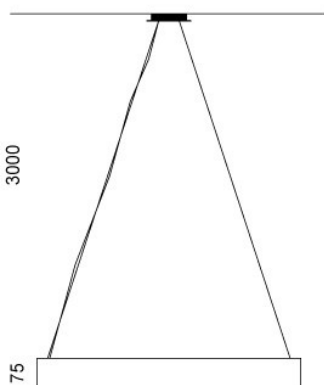

Hängeleuchte / pendant luminaire  
 Deckenleuchte / ceiling luminaire

Stoff Chintz / fabric chintz  
 Metall silber / metal silver

Acrylglas satiniert ( S ), Microprismen ( M ) / acryl frosted, microprismatic

Leuchtmittel / lamp:  
 400mm LED 23W / 3000lm 30K / 40K // 230V  
 600mm LED 44W / 5100lm 30K / 40K // 230V  
 900mm LED 98W / 11700lm 30K / 40K // 230V

DIM... DALI dimmbar/ DALI dimmable  
 DIMT... tunable white  
 IP 40 / CRI >90 / L80B10  
 CRI > 95 Anfrage / request

Artikelnummer / reference no. / article:  
 30/40.0PLANE. SSF 400...  
 30/40.0PLANE. SSF 600...  
 30/40.0PLANE. SSF 900...

— □ 400 / 600 / 900 —

LED Driver

— □ 400 / 600 / 900 —

— □ 400 / 600 / 900 —

direct light ( D )