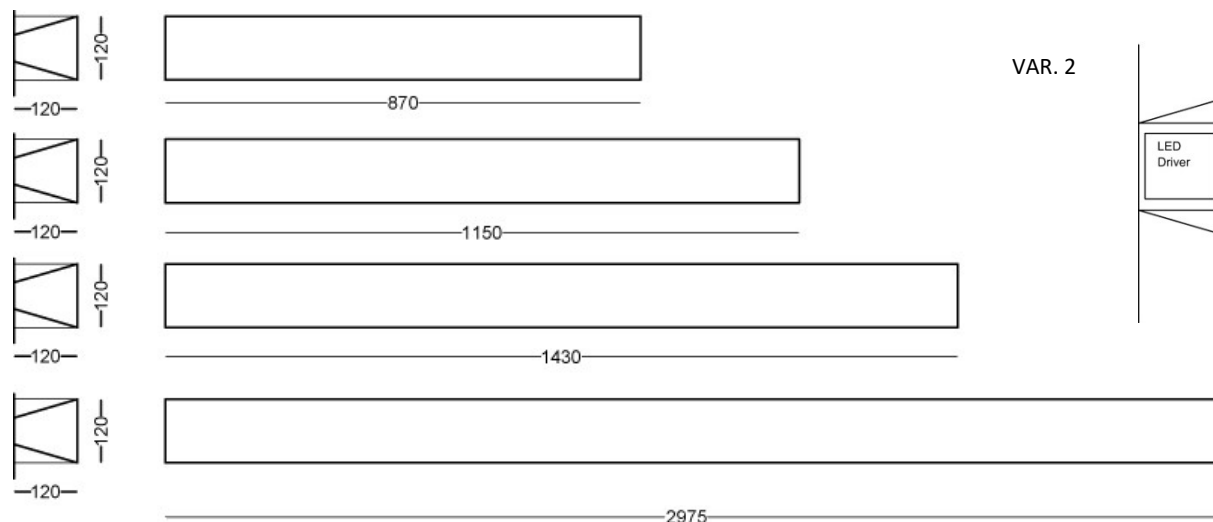

Wandleuchte / wall luminaire

Aluminium eloxiert / aluminium anodized //

weiß / white // schwarz / black

Abdeckung Microprismen / cover micropismatic

Leuchtmittel / lamp:

LONG LINE 870 LED 48W/ 2 x 3300lm 27K / 30K / 40K / 50K // 230V

LONG LINE 1150 LED 64W / 2 x 4500lm 27K / 30K / 40K / 50K // 230V

LONG LINE 1430 LED 80W/ 2 x 5500lm 27K / 30K / 40K / 50K // 230V

LONG LINE 2975 LED 160W/ 2 x 11100lm 27K / 30K / 40K / 50K // 230V

DIM... DALI dimmbar/ DALI dimmable

DIMT... tunable white

IP20 CRI >90 / L80B10

CRI > 95 Anfrage / request

Artikelnummer / reference no. :

10.0LONGL 870 ...

10.0LONGL 1150 ...

10.0LONGL 1430 ...

10.0LONGL 2975 ...

direct/ indirect light (D / I)

VAR. 2