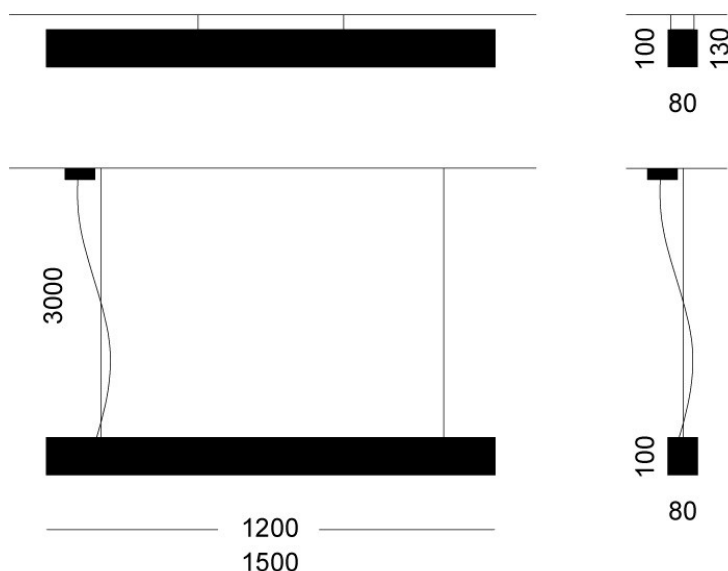

1200mm LED 32W / 4100lm 27K / 30K / 40K / 50K // 230V

1500mm LED 42W / 5200lm 27K / 30K / 40K / 50K // 230V

DIM... DALI dimmbar/ DALI dimmable

DIMTR... TRIAC dimmbar / TRIAC dimmable
 (1200mm)

DIMT... tunable white

IP 40 / CRI >90 / L80B10

CRI > 95 Anfrage / request

Artikelnummer / reference no. / article:

30/40.OLINE. 1200...

30/40.OLINE. 1500...

direct light (D)

Choose your color