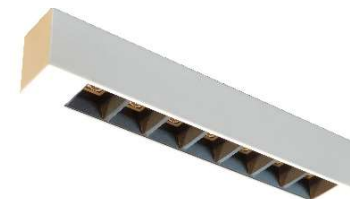

**Deckenleuchte** / ceiling luminaire

30.0LDEEP.H.280.BW.RG.CW

**inkl. LED Driver**

**Acryl satiniert** / acrylic frosted

**Körper / body:**

weiß satiniert            BW  
white satin frosted        BW

schwarz satiniert        BS  
black satin frosted        BS

**Blende / cover:**

weiß satiniert            CW  
white satin frosted        CW

schwarz satiniert        CS  
black satin frosted        CS

**Optik / Beam:**

50°  
UGR < 19

**Leuchtmittel / lamp:**

LED 7,7W / 1250lm 27K / 30K / 40K / 50K // 230V

30.0LDEEP.H.280.BS.RS.CS

30.0LDEEP.H.280.BS.RW.CS

30.0LDEEP.H.280.BS.RW.CW

30.0LDEEP.H.280.BW.RW.CW

30.0LDEEP.H.280.BW.RS.CS

30.0LDEEP.H.280.BW.RS.CW