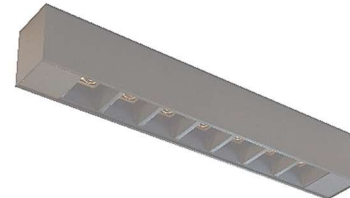

**Deckenleuchte** / ceiling luminaire

30.0LDEEP.H.280.BW.RG.CW

**inkl. LED Driver**

**Acryl satiniert** / acrylic frosted

**Körper / body:**

weiß satiniert            BW  
white satin frosted        BW

schwarz satiniert        BS  
black satin frosted        BS

**Blende / cover:**

weiß satiniert            CW  
white satin frosted        CW

schwarz satiniert        CS  
black satin frosted        CS

**Optik / Beam:**

50°  
UGR < 19

**Leuchtmittel / lamp:**

LED 7,7W / 1250lm 27K / 30K / 40K / 50K // 230V

**DIM...** DALI dimmbar/ DALI dimmable

**DIMT...** tunable white

**IP 20 / CRI >90 / L80B10**

**CRI > 95 Anfrage / request**

**Artikelnummer** / reference no. / article:

30.0LDEEP.H.280....

353

30.0LDEEP.H.280.BS.RG.CS

30.0LDEEP.H.280.BS.RS.CS

30.0LDEEP.H.280.BS.RW.CS

30.0LDEEP.H.280.BS.RW.CW

30.0LDEEP.H.280.BW.RW.CW

30.0LDEEP.H.280.BW.RS.CS

30.0LDEEP.H.280.BW.RS.CW