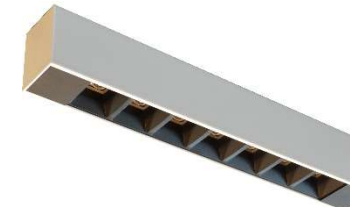

**Deckenleuchte** / ceiling luminaire

30.0LDEEP.H.280.BW.RG.CW

**inkl. LED Driver**

**Acryl satiniert** / acrylic frosted

**Körper / body:**

weiß satiniert            BW  
white satin frosted        BW

schwarz satiniert        BS  
black satin frosted        BS

**Blende / cover:**

weiß satiniert            CW  
white satin frosted        CW

schwarz satiniert        CS  
black satin frosted        CS

**Optik / Beam:**

50°  
UGR < 19

**Leuchtmittel / lamp:**

LED 7,7W / 1250lm 27K / 30K / 40K / 50K // 230V

30.0LDEEP.H.280.BS.RS.CS

30.0LDEEP.H.280.BS.RW.CS

30.0LDEEP.H.280.BS.RW.CW

30.0LDEEP.H.280.BW.RW.CW

30.0LDEEP.H.280.BW.RS.CS

30.0LDEEP.H.280.BW.RS.CW