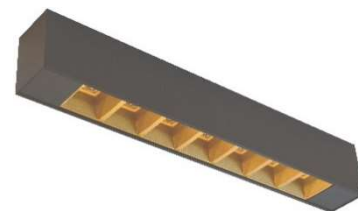

**Deckenleuchte** / ceiling luminaire

30.0LDEEP.H.280.BW.RG.CW

**inkl. LED Driver**

**Acryl satiniert** / acrylic frosted

**Körper / body:**

weiß satiniert            BW  
white satin frosted        BW

schwarz satiniert        BS  
black satin frosted        BS

**Blende / cover:**

weiß satiniert            CW  
white satin frosted        CW

schwarz satiniert        CS  
black satin frosted        CS

**Optik / Beam:**

50°  
UGR < 19

**Leuchtmittel / lamp:**

LED 7,7W / 1250lm 27K / 30K / 40K / 50K // 230V

**DIM...** DALI dimmbar/ DALI dimmable

**DIMT...** tunable white

**IP 20 / CRI >90 / L80B10**

**CRI > 95 Anfrage / request**

**Artikelnummer** / reference no. / article:

30.0LDEEP.H.280....

353

30.0LDEEP.H.280.BS.RG.CS

30.0LDEEP.H.280.BS.RS.CS

30.0LDEEP.H.280.BS.RW.CS

30.0LDEEP.H.280.BS.RW.CW

30.0LDEEP.H.280.BW.RW.CW

30.0LDEEP.H.280.BW.RS.CS

30.0LDEEP.H.280.BW.RS.CW