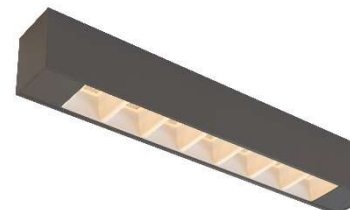

**Deckenleuchte** / ceiling luminaire

30.0LDEEP.H.280.BW.RG.CW

**inkl. LED Driver**

**Acryl satiniert** / acrylic frosted

**Körper / body:**

weiß satiniert            BW  
white satin frosted        BW

schwarz satiniert        BS  
black satin frosted        BS

**Blende / cover:**

weiß satiniert            CW  
white satin frosted        CW

schwarz satiniert        CS  
black satin frosted        CS

**Optik / Beam:**

50°  
UGR < 19

**Leuchtmittel / lamp:**

LED 7,7W / 1250lm 27K / 30K / 40K / 50K // 230V

**DIM...** DALI dimmbar/ DALI dimmable

**DIMT...** tunable white

**IP 20 / CRI >90 / L80B10**

**CRI > 95 Anfrage / request**

**Artikelnummer** / reference no. / article:

30.0LDEEP.H.280....

353

30.0LDEEP.H.280.BS.RG.CS

30.0LDEEP.H.280.BS.RS.CS

30.0LDEEP.H.280.BS.RW.CS

30.0LDEEP.H.280.BS.RW.CW

30.0LDEEP.H.280.BW.RW.CW

30.0LDEEP.H.280.BW.RS.CS

30.0LDEEP.H.280.BW.RS.CW