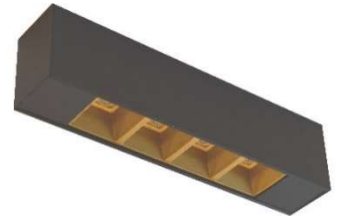

Deckenleuchte / ceiling luminaire

30.0LDEEP.H.140.BW.RS.CS

inkl. LED Driver

Acryl satiniert / acrylic frosted

Körper / body:

weiß satiniert BW
white satin frosted BW

schwarz satiniert BS
black satin frosted BS

Blende / cover:

weiß satiniert CW
white satin frosted CW

schwarz satiniert CS
black satin frosted CS

Optik / Beam:

50°

UGR < 19

Leuchtmittel / lamp:

LED 4,4W / 710lm 27K / 30K / 40K / 50K // 230V

DIM... DALI dimmbar/ DALI dimmable

DIMT... tunable white

IP 20 / CRI >90 / L80B10

CRI > 95 Anfrage / request

Artikelnummer / reference no. / article:

30.0LDEEP.H.140....

233

30.0LDEEP.H.140.BS.RG.CS

30.0LDEEP.H.140.BS.RS.CS

30.0LDEEP.H.140.BS.RW.CS

30.0LDEEP.H.140.BS.RW.CW

30.0LDEEP.H.140.BW.RG.CW

30.0LDEEP.H.140.BW.RW.CW

30.0LDEEP.H.140.BW.RS.CW