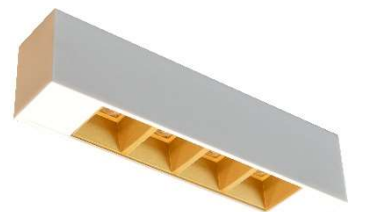

Deckenleuchte / ceiling luminaire

30.0LDEEP.H.140.BW.RS.CS

inkl. LED Driver

Acryl satiniert / acrylic frosted

Körper / body:

weiß satiniert BW
white satin frosted BW

schwarz satiniert BS
black satin frosted BS

Blende / cover:

weiß satiniert CW
white satin frosted CW

schwarz satiniert CS
black satin frosted CS

Optik / Beam:

50°

UGR < 19

Leuchtmittel / lamp:

LED 4,4W / 710lm 27K / 30K / 40K / 50K // 230V

30.0LDEEP.H.140.BS.RS.CS

30.0LDEEP.H.140.BS.RW.CS

30.0LDEEP.H.140.BS.RW.CW

30.0LDEEP.H.140.BW.RG.CW

30.0LDEEP.H.140.BW.RW.CW

30.0LDEEP.H.140.BW.RS.CW