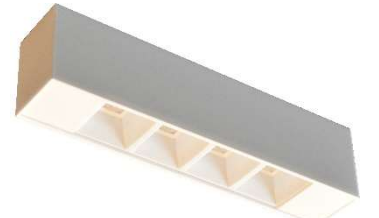

Deckenleuchte / ceiling luminaire

30.0LDEEP.H.140.BW.RS.CS

inkl. LED Driver

Acryl satiniert / acrylic frosted

Körper / body:

weiß satiniert BW
white satin frosted BW

schwarz satiniert BS
black satin frosted BS

Blende / cover:

weiß satiniert CW
white satin frosted CW

schwarz satiniert CS
black satin frosted CS

Optik / Beam:

50°

UGR < 19

Leuchtmittel / lamp:

LED 4,4W / 710lm 27K / 30K / 40K / 50K // 230V

30.0LDEEP.H.140.BS.RS.CS

30.0LDEEP.H.140.BS.RW.CS

30.0LDEEP.H.140.BS.RW.CW

30.0LDEEP.H.140.BW.RG.CW

30.0LDEEP.H.140.BW.RW.CW

30.0LDEEP.H.140.BW.RS.CW