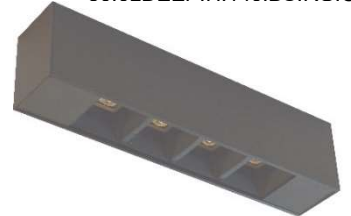

Deckenleuchte / ceiling luminaire

30.0LDEEP.H.140.BW.RS.CS

inkl. LED Driver

Acryl satiniert / acrylic frosted

Körper / body:

weiß satiniert BW
white satin frosted BW

schwarz satiniert BS
black satin frosted BS

Blende / cover:

weiß satiniert CW
white satin frosted CW

schwarz satiniert CS
black satin frosted CS

Optik / Beam:

50°

UGR < 19

Leuchtmittel / lamp:

LED 4,4W / 710lm 27K / 30K / 40K / 50K // 230V

DIM... DALI dimmbar/ DALI dimmable

DIMT... tunable white

IP 20 / CRI >90 / L80B10

CRI > 95 Anfrage / request

Artikelnummer / reference no. / article:

30.0LDEEP.H.140....

233

30.0LDEEP.H.140.BS.RG.CS

30.0LDEEP.H.140.BS.RS.CS

30.0LDEEP.H.140.BS.RW.CS

30.0LDEEP.H.140.BS.RW.CW

30.0LDEEP.H.140.BW.RG.CW

30.0LDEEP.H.140.BW.RW.CW

30.0LDEEP.H.140.BW.RS.CW