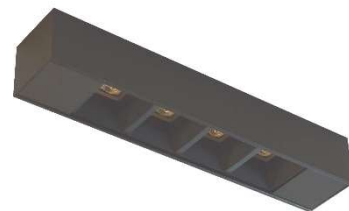

30.0LDEEP.F.140.BS.RG.CS

30.0LDEEP.F.140.BS.RS.CS

30.0LDEEP.F.140.BS.RW.CS

30.0LDEEP.F.140.BS.RW.CW

30.0LDEEP.F.140.BW.RG.CW

30.0LDEEP.F.140.BW.RW.CW

30.0LDEEP.F.140.BW.RS.CS

30.0LDEEP.F.140.BW.RS.CW

**Deckenleuchte / ceiling luminaire**

**LED Driver extern**

**Acryl satiniert / acrylic frosted**

**Körper / body:**

weiß satiniert BW  
white satin frosted BW

schwarz satiniert BS  
black satin frosted BS

**Blende / cover:**

weiß satiniert CW  
white satin frosted CW

schwarz satiniert CS  
black satin frosted CS

**Optik / Beam:**

50°  
UGR < 19

**Leuchtmittel / lamp:**

LED 4,4W / 710lm 27K / 30K / 40K / 50K // 230V