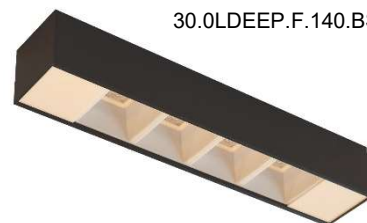

30.0LDEEP.F.140.BS.RG.CS

30.0LDEEP.F.140.BS.RS.CS

30.0LDEEP.F.140.BS.RW.CS

30.0LDEEP.F.140.BS.RW.CW

30.0LDEEP.F.140.BW.RG.CW

30.0LDEEP.F.140.BW.RW.CW

30.0LDEEP.F.140.BW.RS.CS

30.0LDEEP.F.140.BW.RS.CW

**Deckenleuchte / ceiling luminaire**

**LED Driver extern**

**Acryl satiniert / acrylic frosted**

**Körper / body:**

weiß satiniert BW  
white satin frosted BW

schwarz satiniert BS  
black satin frosted BS

**Blende / cover:**

weiß satiniert CW  
white satin frosted CW

schwarz satiniert CS  
black satin frosted CS

**Optik / Beam:**

50°  
UGR < 19

**Leuchtmittel / lamp:**

LED 4,4W / 710lm 27K / 30K / 40K / 50K // 230V