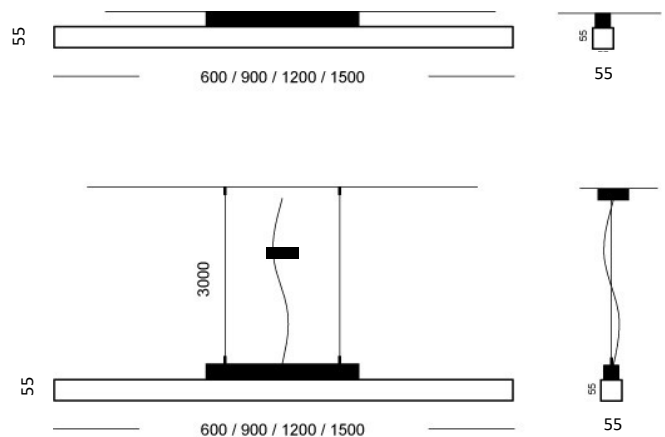

DIM... DALI dimmbar/ DALI dimmable

DIMT... tunable white

IP 20 / CRI >90 / L80B10

CRI > 95 Anfrage / request

Artikelnummer / reference no.:

10/30/40.OLINA 600...

10/30/40.OLINA 900...

10/30/40.OLINA 1200...

10/30/40.OLINA 1500..

direct light (D)

VAR. 1

VAR. 2