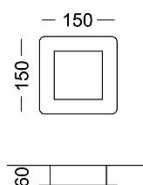

Wandleuchte / wall luminaire
Deckenleuchte / ceiling luminaire
Einbauleuchte / recessed luminaire

Acrylglas / acryl frosted

Leuchtmittel / lamp:

SMALL LED 7W / 600lm 27K / 30K / 40K / 50K // 230V
MIDDLE LED 14W / 1290lm 27K / 30K / 40K / 50K // 230V
BIG LED 24W / 2350lm 30K / 40K / 50K // 230V

DIM... DALI dimmbar / DALI dimmable
DIMTR... TRIAC dimmbar / TRIAC dimmable
DIMT... tunable white

IP 20 / CRI >90 / L80B10
CRI > 95 Anfrage / request

Artikelnummer / reference no.:

10/30/50.0FLATS... (SMALL)
10/30/50.0FLATM... (MIDDLE)
10/30/50.0FLATB... (BIG)

Leuchte mit Notlicht / luminaire emergency:
3h / Autotest / autotest (BIG)

10/ 30/50.0FLATB EM (BIG)

SMALL

direct light (D)