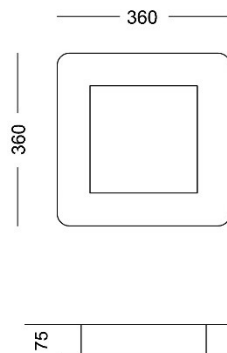

DIM... DALI dimmbar / DALI dimmable
DIMTR... TRIAC dimmbar / TRIAC dimmable
DIMT... tunable white

IP 20 / CRI >90 / L80B10
CRI > 95 Anfrage / request

Artikelnummer / reference no.:

10/30/50.0FLATS... (SMALL)
 10/30/50.0FLATM... (MIDDLE)
 10/30/50.0FLATB... (BIG)

Leuchte mit Notlicht / luminaire emergency:
 3h / Autotest / autotest (BIG)

10/ 30/50.0FLATB EM (BIG)

SMALL

MIDDLE

BIG

direct light (D)