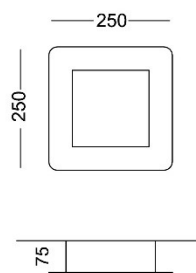

DIM... DALI dimmbar / DALI dimmable
DIMTR... TRIAC dimmbar / TRIAC dimmable
DIMT... tunable white

IP 20 / CRI >90 / L80B10
CRI > 95 Anfrage / request

Artikelnummer / reference no.:

10/30/50.0FLATS... (SMALL)
 10/30/50.0FLATM... (MIDDLE)
 10/30/50.0FLATB... (BIG)

Leuchte mit Notlicht / luminaire emergency:
 3h / Autotest / autotest (BIG)

10/ 30/50.0FLATB EM (BIG)

SMALL

MIDDLE

BIG

direct light (D)