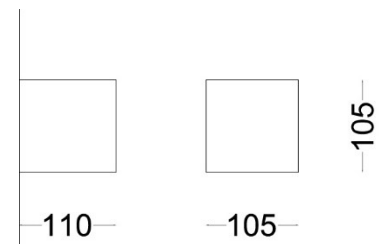

Wandleuchte / wall luminaire
Aluminium eloxiert / aluminium anodized //
 weiß / white // schwarz / black

Leuchtmittel / lamp:
 LED 6W/ 600lm / 27K / 30K / 40K / 50K // 230V
 G9 QT 14 3W / 220lm / 27K / 30K / 40K // 230V

DIM... DALI dimmbar / DALI dimmable
DIMTR... TRIAC dimmbar / TRIAC dimmable
DIMT... tunable white

IP20 CRI >90 / L80B10 (LED)
CRI > 95 Anfrage / request

Artikelnummer / reference no. :
 10.0CUP...

direct/ indirect light (D / I)