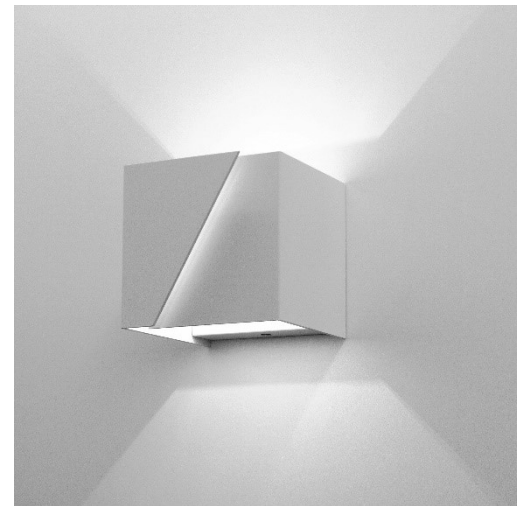

Wandleuchte / wall luminaire
Aluminium eloxiert / aluminium anodized //
 weiß / white // schwarz / black

Leuchtmittel / lamp:
 LED 6W/ 600lm / 27K / 30K / 40K / 50K // 230V
 G9 QT 14 3W / 220lm / 27K / 30K / 40K // 230V

DIM... DALI dimmbar / DALI dimmable
DIMTR... TRIAC dimmbar / TRIAC dimmable
DIMT... tunable white

IP20 CRI >90 / L80B10 (LED)
CRI > 95 Anfrage / request

Artikelnummer / reference no. :
 10.0CUPP..

direct/ indirect light (D / I)