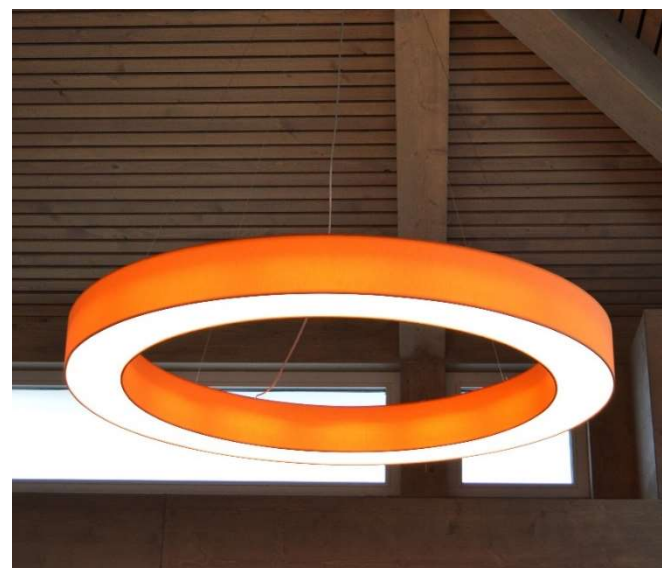

Hängeleuchte / pendant luminaire

Deckenleuchte / ceiling luminaire

Stoff Chintz / fabric chintz

Metall silber / metal silver

Acrylglas satiniert (S), Microprismen (M) / acryl frosted, microprismatic

Leuchtmittel / lamp:

direct light (D)

direct / indirect light (D / I)

— ∅ 900 —

— ∅ 1200 —

— ∅ 1500 —

— ∅ 900 —

— ∅ 1200 —

— ∅ 1500 —