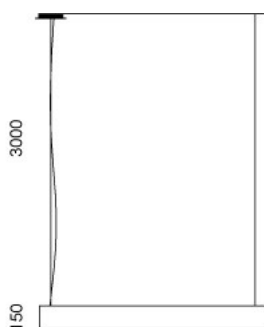

900mm LED 41W / 7000lm 27K / 30K / 40K / 50K // 230V

1200mm LED 54W / 9000lm 27K / 30K / 40K / 50K // 230V

1500mm LED 96W / 12000lm 27K / 30K / 40K / 50K // 230V

Andere Durchmesser auf Anfrage / other diameters by request (max 2m)

direct light (D)

direct / indirect light (D / I)

— ∅ 900 —

— ∅ 1200 —

— ∅ 1500 —

— ∅ 900 —

— ∅ 1200 —

— ∅ 1500 —