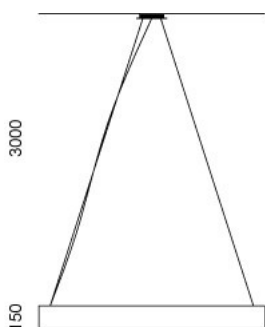

900mm LED 41W / 7000lm 27K / 30K / 40K / 50K // 230V

1200mm LED 54W / 9000lm 27K / 30K / 40K / 50K // 230V

1500mm LED 96W / 12000lm 27K / 30K / 40K / 50K // 230V

Andere Durchmesser auf Anfrage / other diameters by request (max 2m)

DIM... DALI dimmbar/ DALI dimmable

DIMT... tunable white

IP 40 / CRI >90 / L80B10

CRI > 95 Anfrage / request

Artikelnummer / reference no. / article:

30/40.0CIRCLE. H 900...

30/40.0CIRCLE. H 1200...

30/40.0CIRCLE. H 1500...

direct light (D)

direct / indirect light (D / I)

— ∅ 900 —

— ∅ 1200 —

— ∅ 1500 —

— ∅ 900 —

— ∅ 1200 —

— ∅ 1500 —