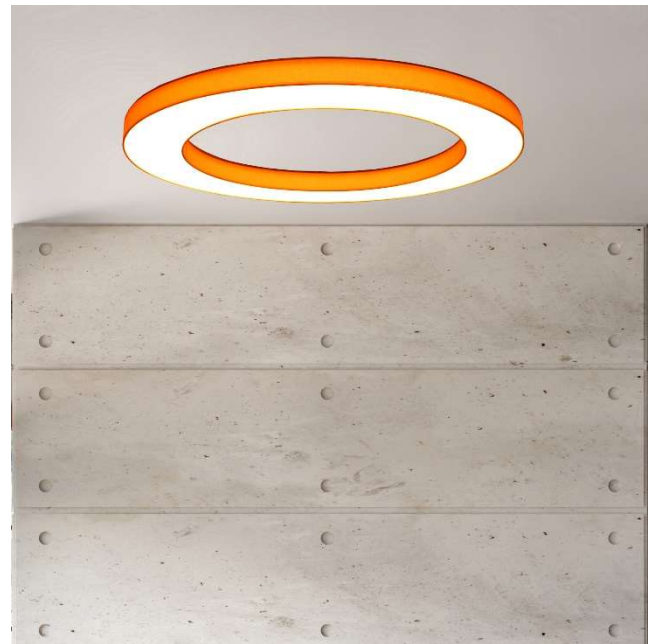

Hängeleuchte / pendant luminaire

Stoff Chintz / fabric chintz

Metall silber / metal silver

Acrylglas satiniert (S), Microprismen (M) / acryl
frosted, microprismatic

Leuchtmittel / lamp:

LED 66W / 8300lm 30K / 40K // 230V

DIM... DALI dimmbar/ DALI dimmable

DIMT... tunable white

IP 40 / CRI >90 / L80B10

CRI > 95 Anfrage / request

Artikelnummer / reference no. / article:

40.0CIRCLE. F...

LED Driver

direct light (D)

— $\varnothing$ 1112 —

— $\varnothing$ 1112 —

Choose your color