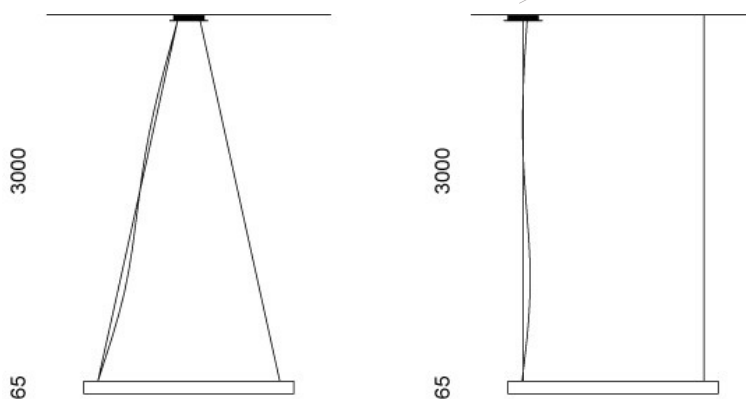

DIM... DALI dimmbar/ DALI dimmable

DIMT... tunable white

IP 40 / CRI >90 / L80B10

CRI > 95 Anfrage / request

Artikelnummer / reference no. / article:

40.0CIRCLE. F...

LED Driver

direct light (D)