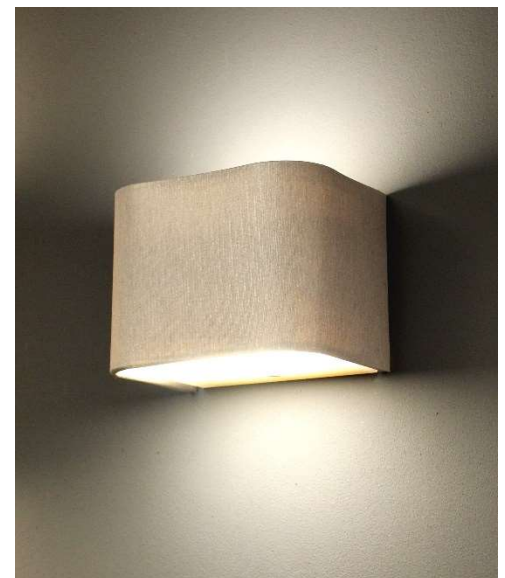

Choose your color